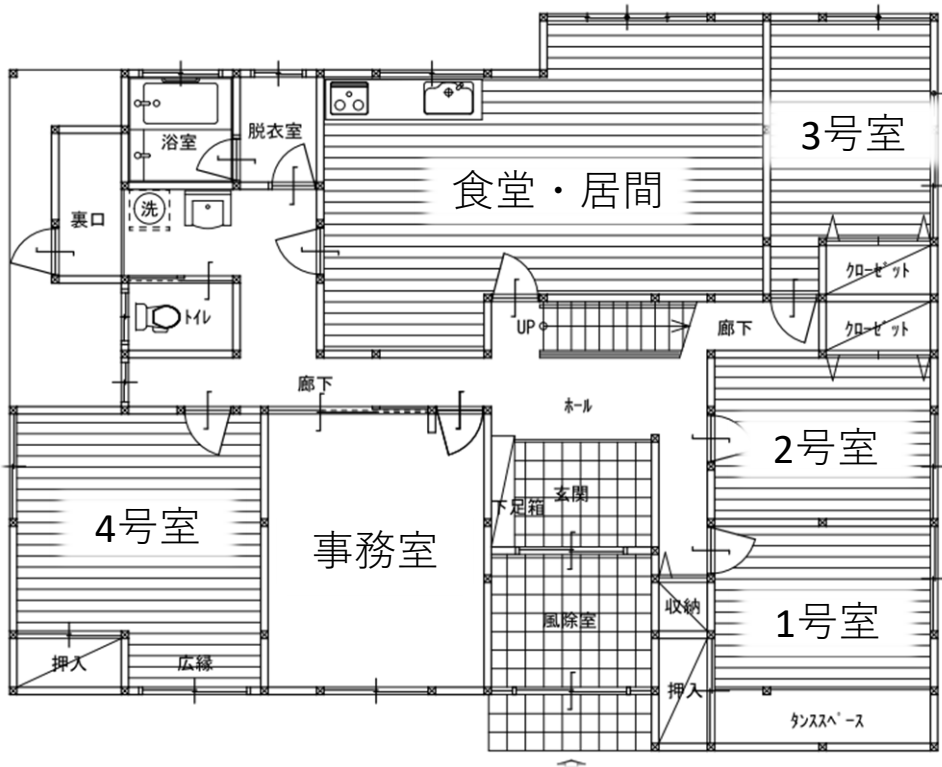

お部屋のご案内

【1階】

【2階】

【お部屋について】

号室	広さ	家賃	状況
1	洋室 8畳	31,000円	入居中
2	洋室 6畳	30,000円	入居中
3	洋室 6畳	30,000円	入居中
4	洋室 9畳	32,000円	入居中
5	洋室 5.6畳	29,000円	入居中
6	洋室 6畳	30,000円	空き

※家賃には特別給付金（家賃補助）は含みません