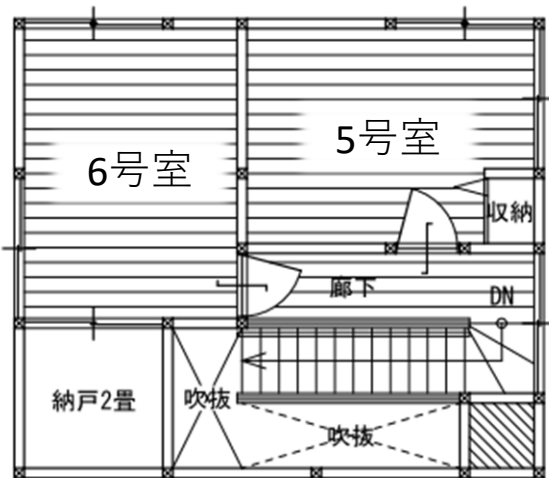

お部屋のご案内

【1階】

【2階】

【お部屋について】

号室	広さ	家賃	状況
1	洋室 8畳	31,000円	入居中
2	洋室 6畳	30,000円	入居中
3	洋室 6畳	30,000円	入居中
4	洋室 9畳	32,000円	入居中
5	洋室 5.6畳	29,000円	入居中
6	洋室 6畳	30,000円	空き

※家賃には特別給付金（家賃補助）は含みません