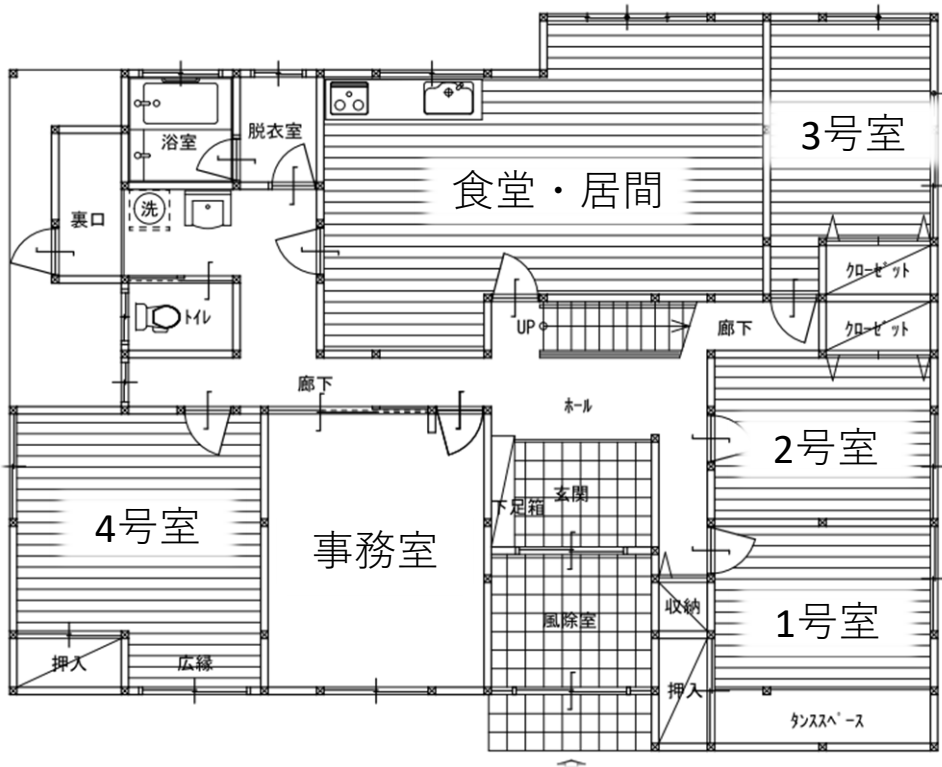

お部屋のご案内

【1階】

【2階】

【お部屋について】

号室	広さ	家賃	状況
1	洋室 8畳	31,000円	空き
2	洋室 6畳	30,000円	入居中
3	洋室 6畳	30,000円	入居中
4	洋室 9畳	32,000円	入居中
5	洋室 5.6畳	29,000円	入居中
6	洋室 6畳	30,000円	空き

※家賃には特別給付金（家賃補助）は含みません