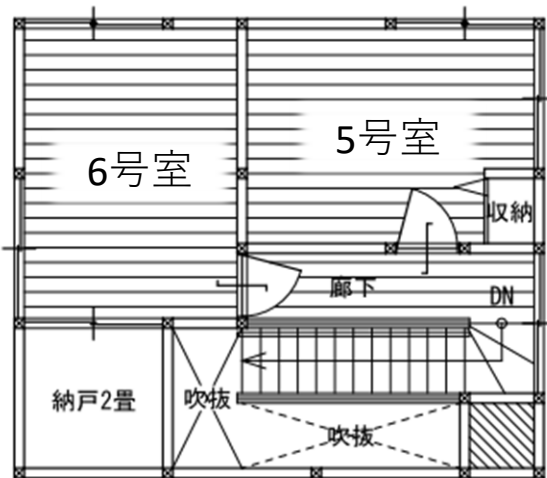

お部屋のご案内

【1階】

【2階】

【お部屋について】

号室	広さ	家賃	状況
1	洋室 8畳	31,000円	空き
2	洋室 6畳	30,000円	入居中
3	洋室 6畳	30,000円	入居中
4	洋室 9畳	32,000円	入居中
5	洋室 5.6畳	29,000円	入居中
6	洋室 6畳	30,000円	空き

※家賃には特別給付金（家賃補助）は含みません